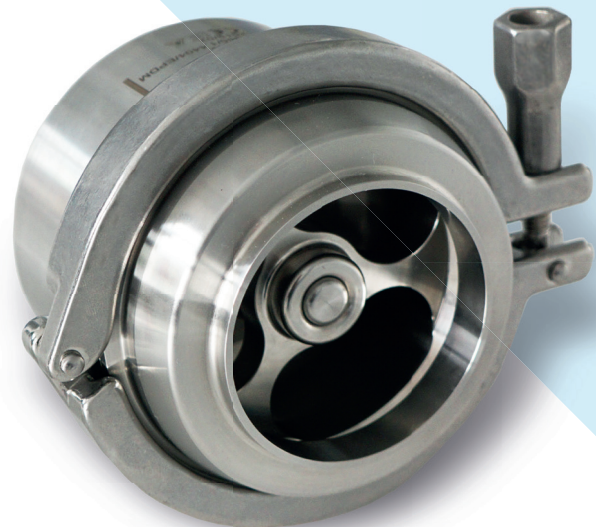

## **HERAUSFORDERUNG**

In hygienischen Produktionsvorgängen gibt es Prozesssituationen bei denen Durchfluss nur in einer Richtung erwünscht ist. Rückflüsse nach dem Abstellen von Pumpen oder in Versorgungsleitungen gilt es zu verhindern.

## **LÖSUNG**

Mit den neuen RV SOLID Tellerrückschlagventilen von Südmö werden Rückflüsse in Rohrleitungen sicher verhindert.

Frontbündig dichtende O-Ringe, durchfluss-optimierte Querschnitte und eine exzellente Oberflächenbeschaffenheit ermöglichen eine besonders einfache und effiziente CIP-Reinigung. Die hygienegerechte Konstruktion wird zudem durch das 3A-Zertifikat bestätigt, so dass dieses Ventil auch in amerikanischen Molkereien eingesetzt werden kann. Durch die besonders robuste Ausführung ist das Ventil auch den schwierigsten Prozessbedingungen gewachsen.

RV SOLID setzt somit den Benchmark für Tellerrückschlagventile in der hygienischen Prozessindustrie.